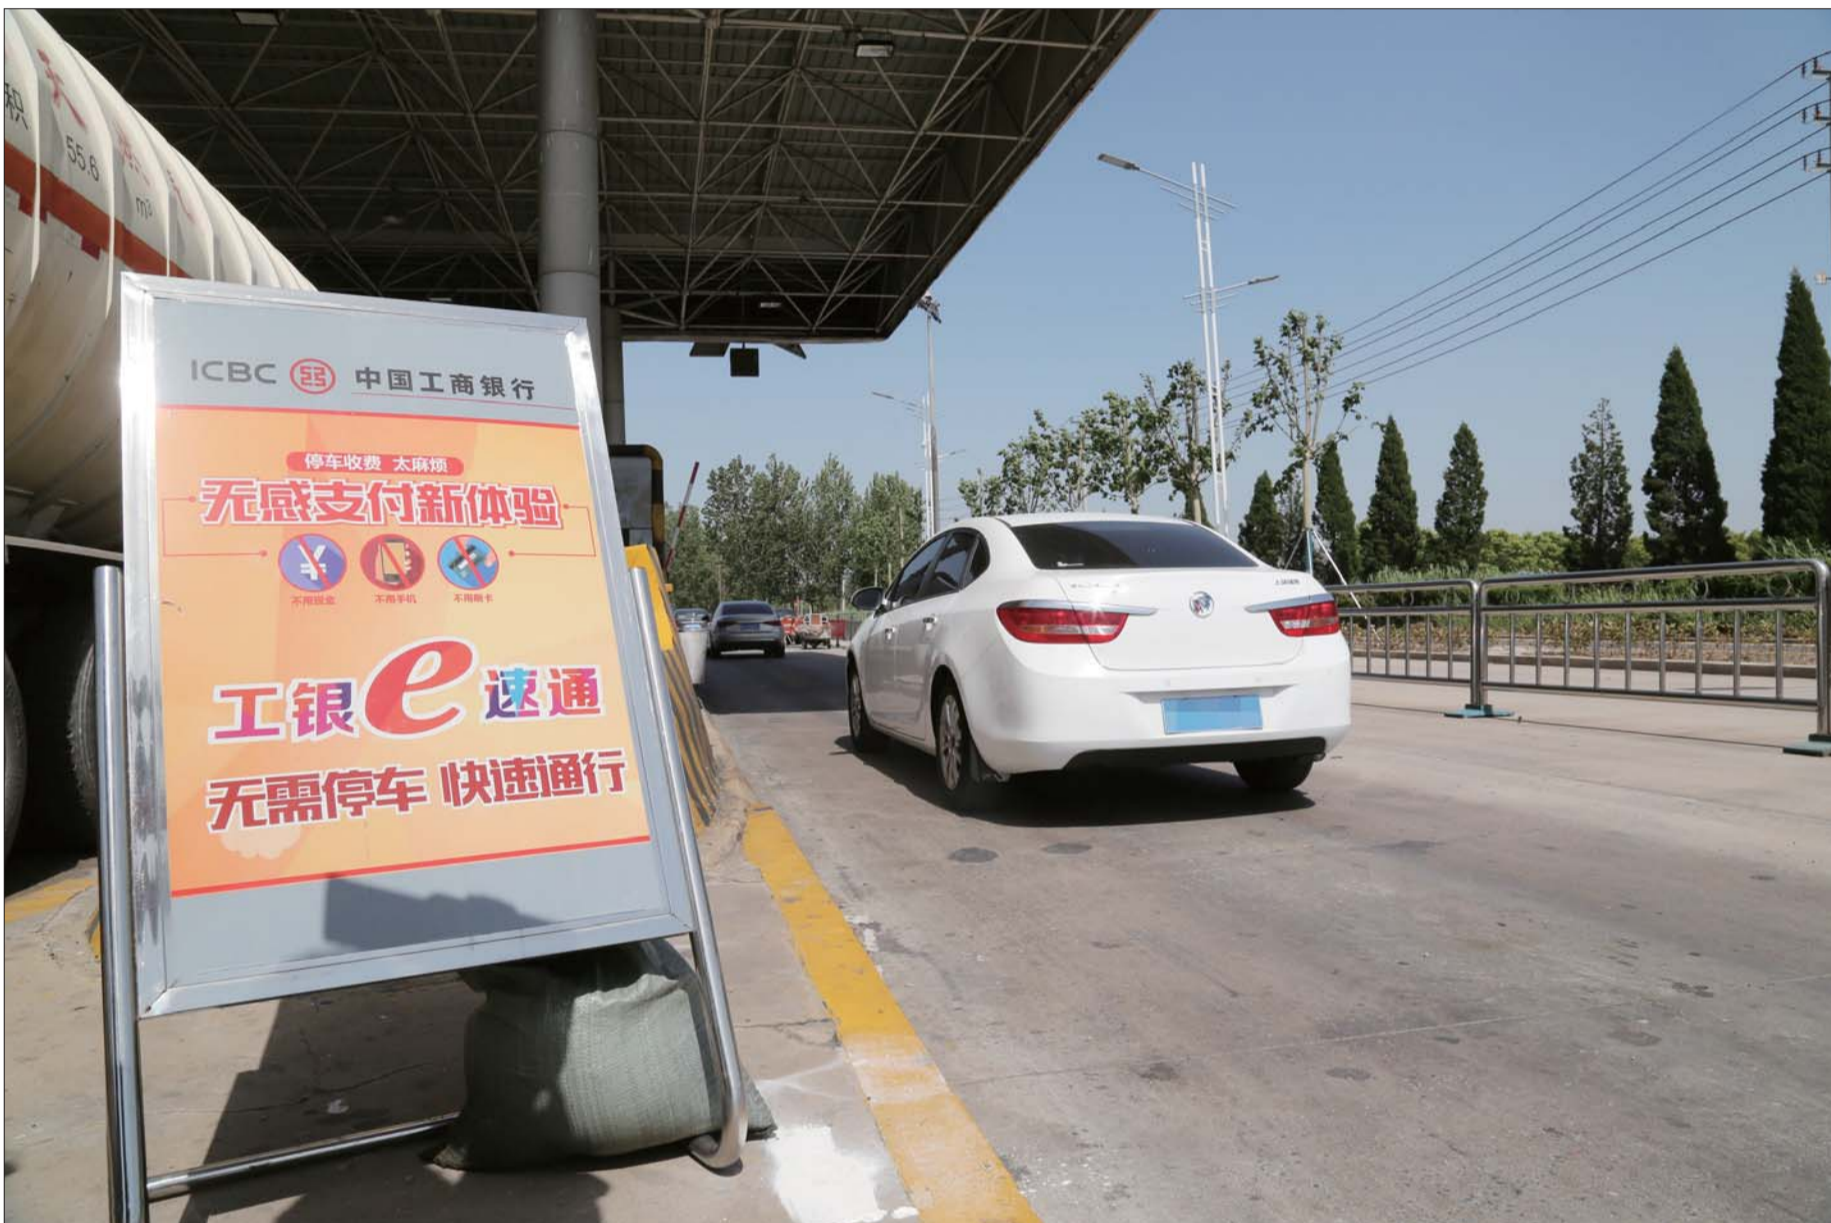

中国路通·2018黄河口(东营)公路自行车赛9月举办总决赛

本届赛事首次实行“N+1”模式

A03 早报眼

利津黄河大桥启用“工银e速通”

支付过桥费只需一秒钟

A05 城中事

全市投促工作项目管理平台启用

将为投促工作提供具体、量化、有效的依据

A02 早报眼

东营区创建食品安全城市“五部曲”

助力东营市争得中期评估全省第一

A06 城中事