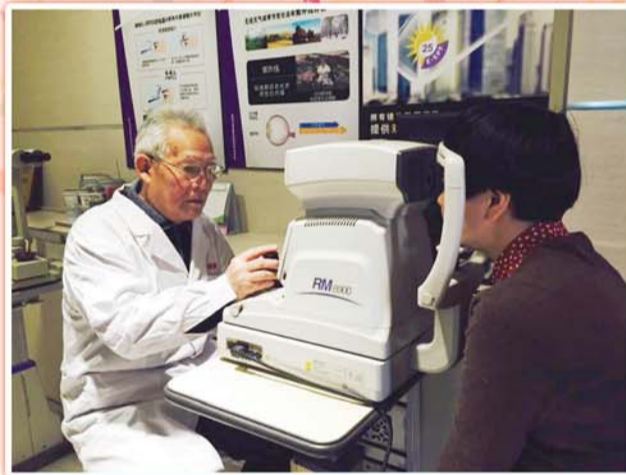

雪亮眼镜

东城旗舰店

副搞定！2015年知名品牌新

引进先进验光设备 眼科专家常年坐诊

为了提高验光的准确性，雪亮眼镜从日本引进拓普康综合验光仪等先进设备。TOPCON综合验光仪是一种全自动电脑综合验光仪，能迅速、精确的检测近视、远视、散光度数，为配镜提供准确参数。旋转工作台可同时放置两台检眼仪器，集中操作面板，整套设备控制自如，外形美观，迎合时代潮流，验光师可在同一位置完成对各种设备的操作，包括电脑验光仪、电脑查片仪、视力检查器等。“这里的设备确实很先进。”在参观完之后，雪亮眼镜的硬件配置让不少市民竖起了大拇指。

此外，雪亮眼镜公司还邀请了东营市著名的眼科专家常年坐诊。胜利石油管理局中心医院眼科主任殷景义、医师周景才和范秋凤，以及胜利油田运输医院医师倪英君等眼科专家现坐诊雪亮眼镜，为前来配镜的市民提供更加专业的意见和建议。

“只听说药店有名医坐诊，没想到这个服务，雪亮眼镜也有。”在东城一家公司上班的孙女士到雪亮眼镜新店配眼镜，愉快地享受了眼科专家的高规格配镜服务。专家不仅为她选定了合适的眼镜，而且还告诉了她很多眼睛保健的小窍门。