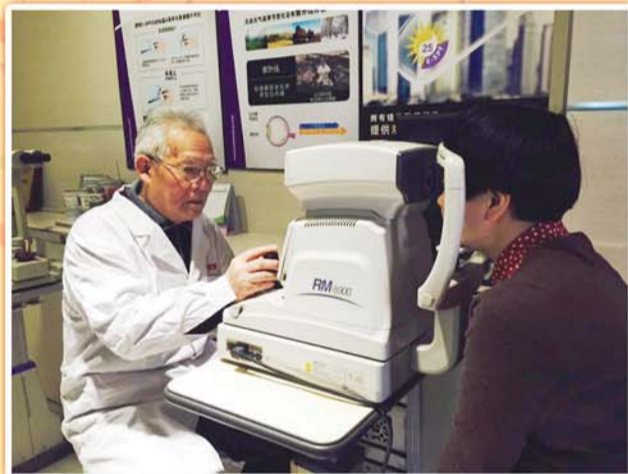

雪亮眼镜

东城旗舰店

副搞定！2015年知名品牌新

引进先进验光设备 眼科专家常年坐诊

为了提高验光的准确性，雪亮眼镜从日本引进拓普康综合验光仪等先进设备。TOPCON综合验光仪是一种全自动电脑综合验光仪，能迅速、精确的检测近视、远视、散光度数，为配镜提供准确参数。旋转工作台可同时放置两台检眼仪器，集中操作面板，整套设备控制自如，外形美观，迎合时代潮流，验光师可在同一位置完成对各种设备的操作，包括电脑验光仪、电脑查片仪、视力检查器等。“这里的设备确实很先进。”在参观完之后，雪亮眼镜的硬件配置让不少市民竖起了大拇指。

此外，雪亮眼镜公司还邀请了东营市著名的眼科专家常年坐诊。胜利石油管理局中心医院眼科主任殷景义、医师周景才和范秋凤，以及胜利油田运输医院医师倪英君等眼科专家现坐诊雪亮眼镜，为前来配镜的市民提供更加专业的意见和建议。

“只听说药店有名医坐诊，没想到这个服务，雪亮眼镜也有。”在东城一家公司上班的孙女士到雪亮眼镜新店配眼镜，愉快地享受了眼科专家的高规格配镜服务。专家不仅为她选定了合适的眼镜，而且还告诉了她很多眼睛保健的小窍门。

17年如一日 雪亮走在了东营眼镜行业前列

东营市雪亮眼镜公司成立于1998年，至今已经走过17个年头，目前已发展成为集生产、加工、零售、验光配镜、诊治眼病于一体的山东省连锁企业。公司由小到大、由弱到强，如今站在了东营眼镜行业的前列，全面覆盖了东西城、广饶、利津、河口等县区。

17年来，雪亮眼镜以科学高效的公司管理、素质一流的员工队伍、特色鲜明的公司文化、顾客至上的服务理念，率先通过产品质量检验，多次被评为“消费者满意单位”、“百城万店无假货示范店”等称号。